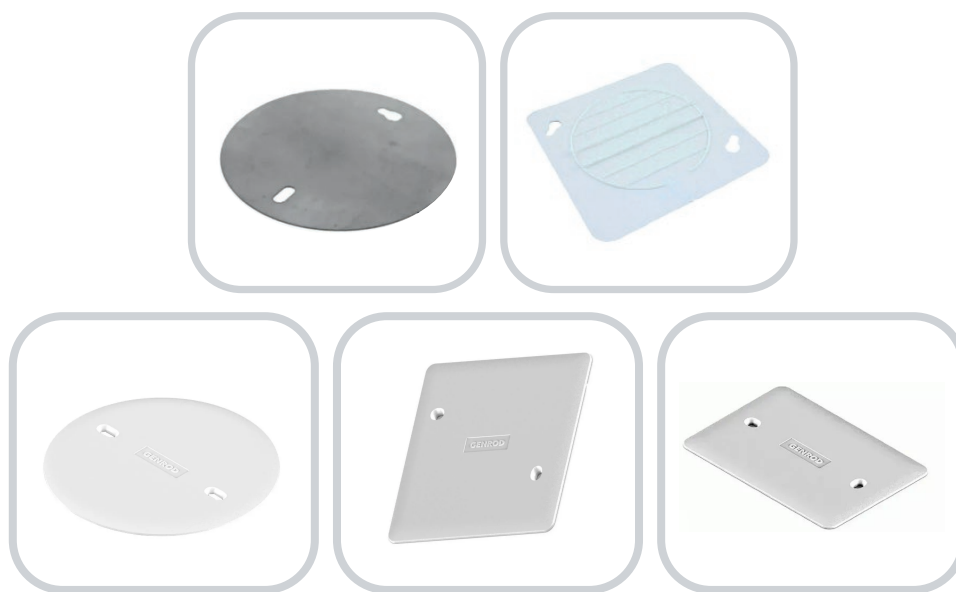

TAPAS PARA CAJAS DE LUZ

Código	Descripción
824010	TAPA BOCA OCTOGONAL CHICA PVC
824020	TAPA BOCA OCTOGONAL GDE. PVC
824030	TAPA BOCA CUADRADA 10X10 PVC
824040	TAPA BOCA OCTOGONAL CHICA HIERRO
824050	TAPA BOCA OCTOGONAL GRANDE HIERRO
824060	TAPA BOCA CUADRADA 10X10 HIERRO
824070	TAPA BOCA OCTOGONAL CHICA PVC A/TORNILLO
824080	TAPA BOCA OCTOGONAL GDE. PVC A/TORNILLO
824090	TAPA BOCA CUADRADA 10X10 PVC A/TORNILLO
824110	TAPA BOCA OCT. CHICA AUTOADH. BL. X 5
824120	TAPA BOCA OCT. GDE. AUTOADH. BL. X 5
824130	TAPA BOCA CUADR P/CAJA 10X10 AUTOADH. X 5
824140	TAPA BOCA RECTANGULAR 5X10 AUTOADH. X 10
824150	TAPA BOCA MIGNON 5X5 AUTOADH. BL. X 5
825010	TAPA BOCA OCTOGONAL CHICA PVC GENROD
825020	TAPA BOCA OCTOGONAL GRANDE PVC GENROD
825030	TAPA BOCA CUADRADA 10X10 PVC GENROD
825040	TAPA BOCA RECTANGULAR PVC GENROD
825050	TAPA BOCA MIGÑON PVC GENROD